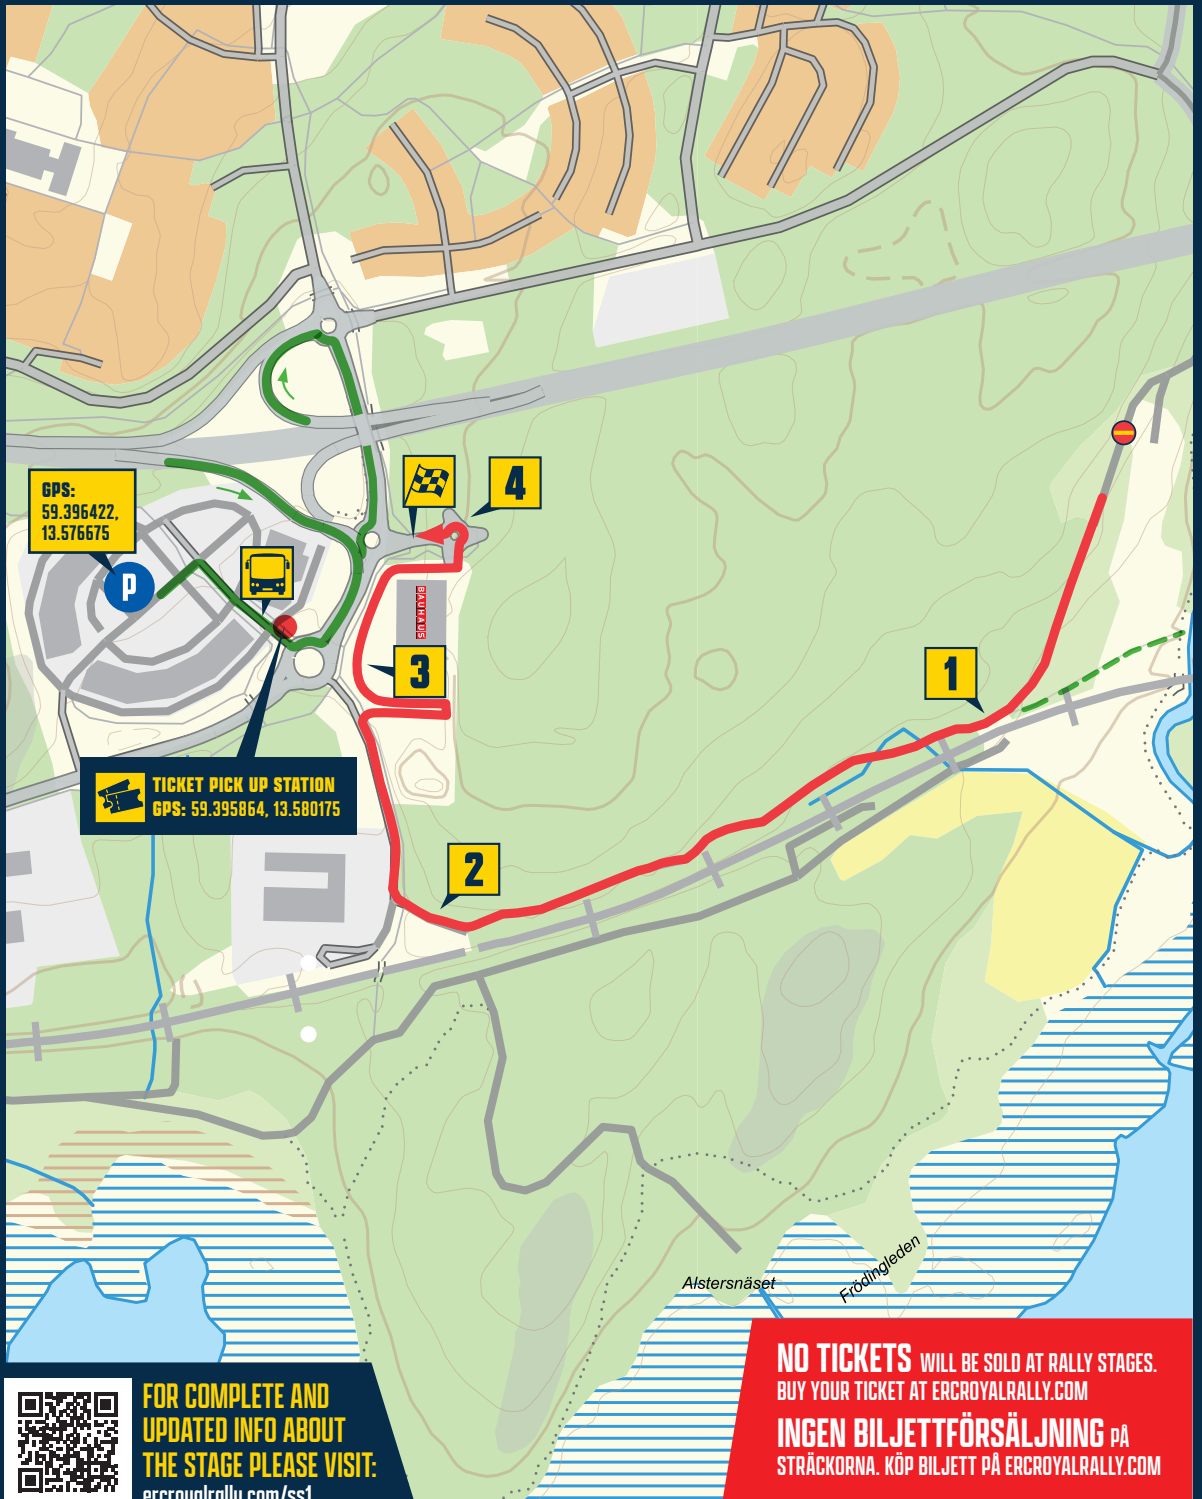

# SS 1 BAUHAUS THURSDAY 20:05

**FOR COMPLETE AND  
UPDATED INFO ABOUT  
THE STAGE PLEASE VISIT:**  
[ercroyalrally.com/ss1](http://ercroyalrally.com/ss1)

**NO TICKETS** WILL BE SOLD AT RALLY STAGES.  
BUY YOUR TICKET AT [ERCROYALRALLY.COM](http://ERCROYALRALLY.COM)

**INGEN BILJETFÖRSÄLJNING** PÅ  
STRÅCKORNA. KÖP BILJETT PÅ [ERCROYALRALLY.COM](http://ERCROYALRALLY.COM)